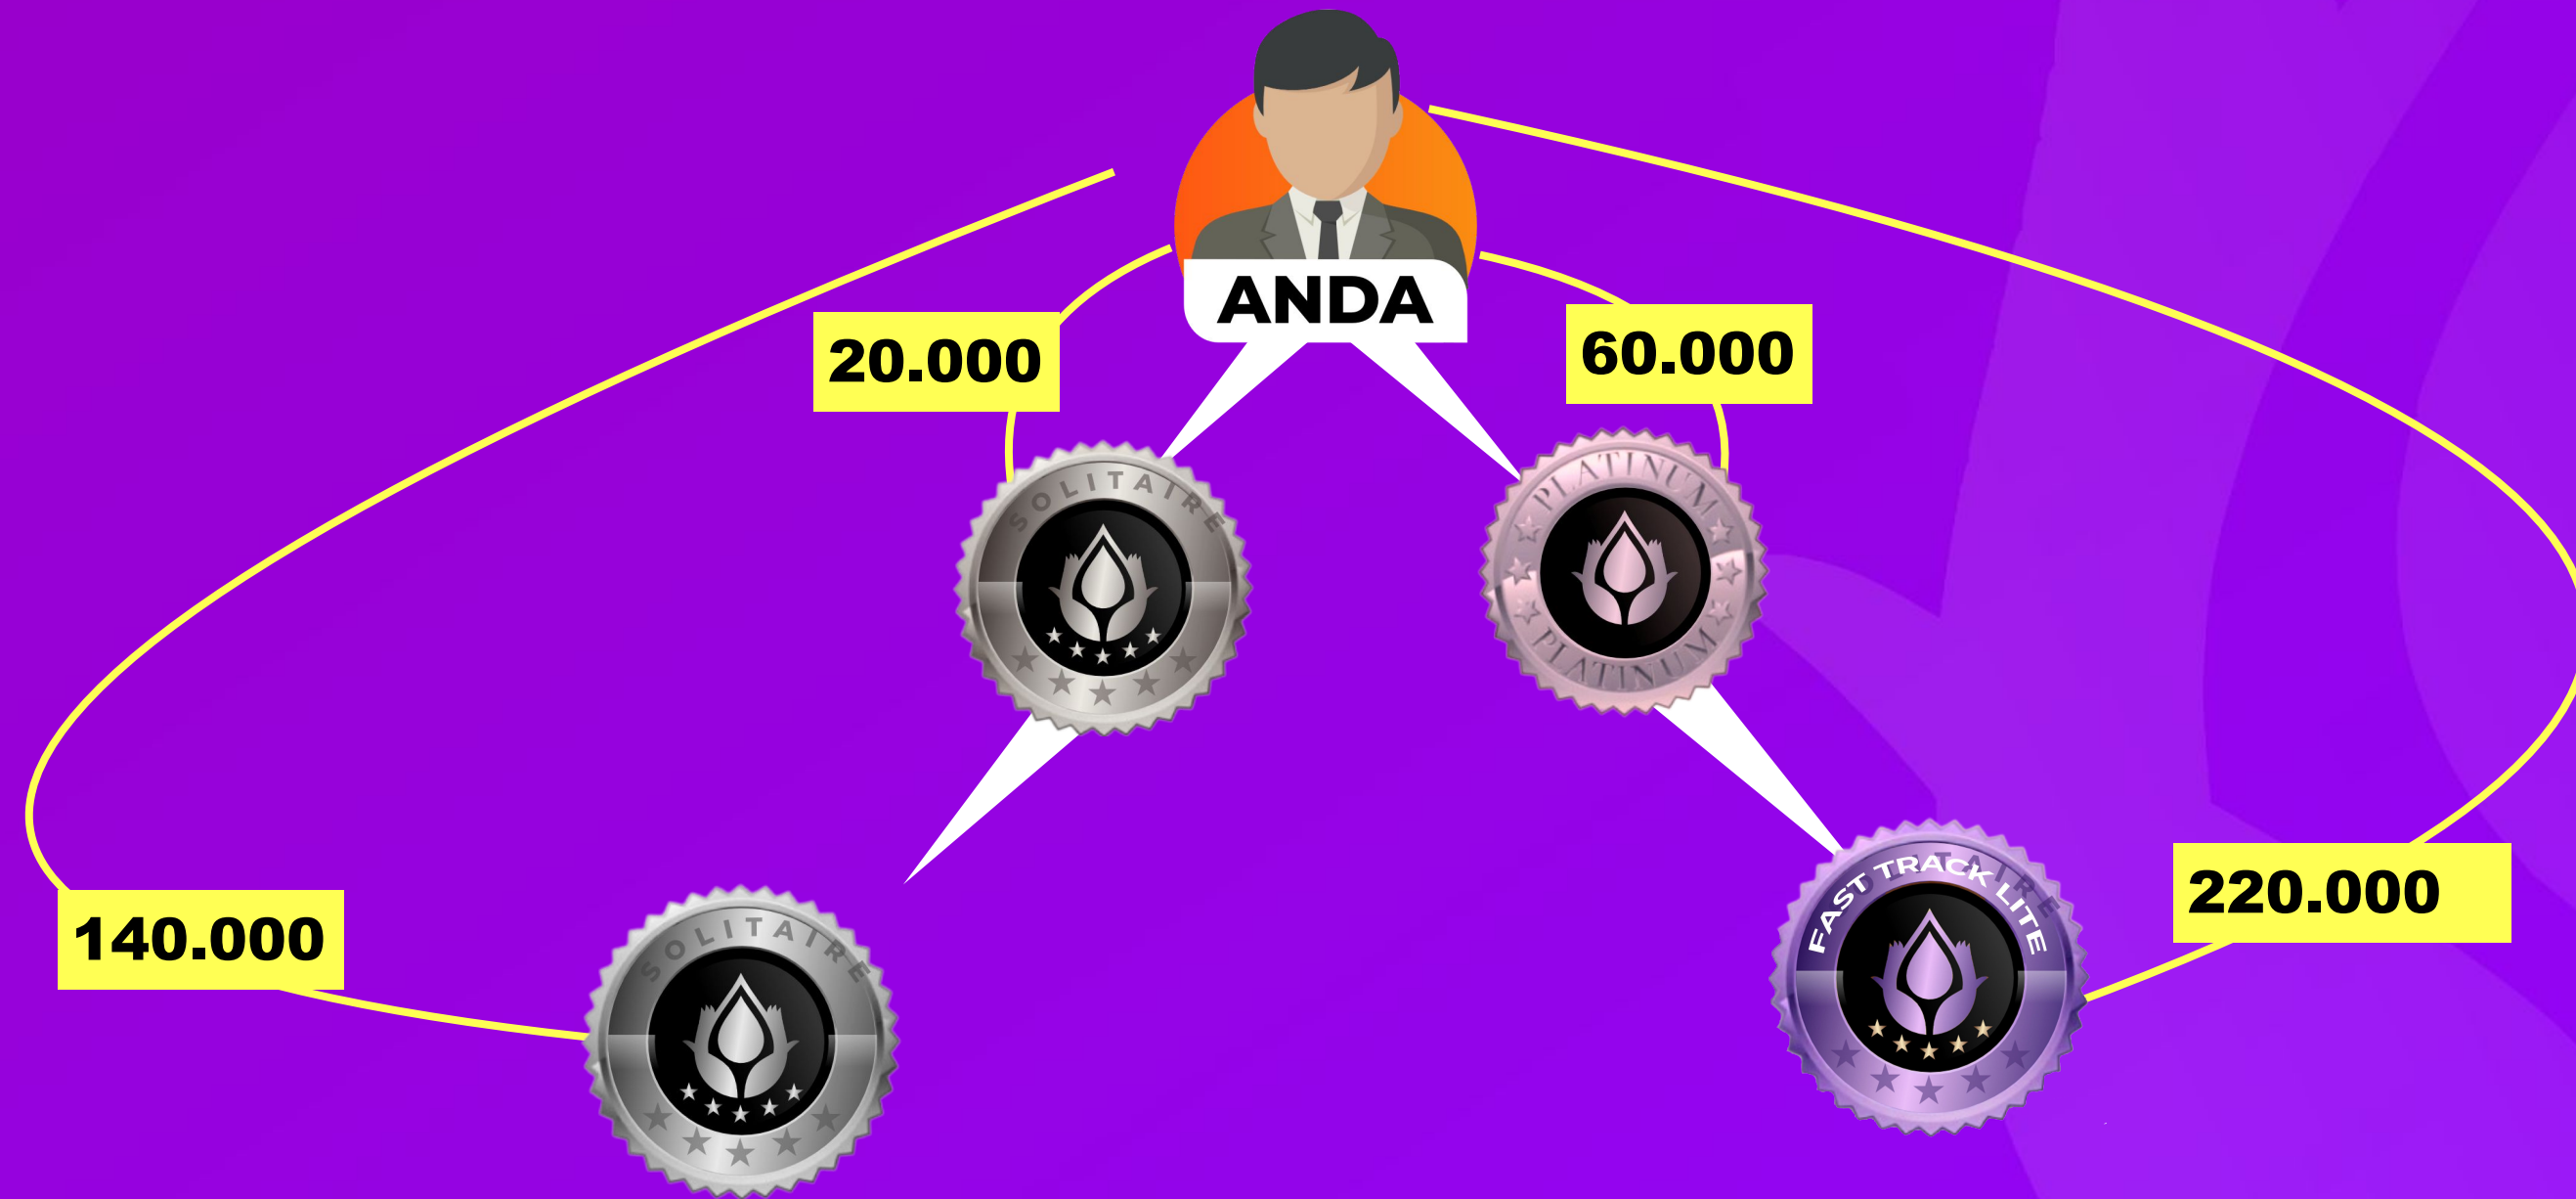

Rp. 5.000.000/Hari
Rp. 150 Juta/Bulan

FAST TRACK GOLD
Rp. 5.200.000

52 Paket Produk

1. Nilai Pasangan 52 Poin
2. Bonus Sponsor Rp. 520.000
3. Dihitung 1 Point Reward Fast Track
4. Otomatis jadi Mobile Stockist

Rp.26.000.000/Hari
Rp.780 Juta/Bulan

PLAN A:

**1. BONUS SPONSOR 20
%**

**2. BONUS PASANGAN 10
%**

3. FAST TRACK PROGRAM

BONUS SPONSOR OR

SILVER : Rp. 20.000
GOLD : Rp. 60.000

PLATINUM : Rp. 140.000
FTL : Rp. 220.000

Sisa = 4 poin menunggu

7 Poin x Rp. 10.000 = Rp 70.000

Sisa = 3 poin menunggu

3 Bonus program FAST TRACK GOLD

1. Bonus sponsor Rp. 520.000
 2. Bonus pasangan Rp 520.000
- Dengan potensi income 26 Juta/hari
Atau 780 juta/bulan